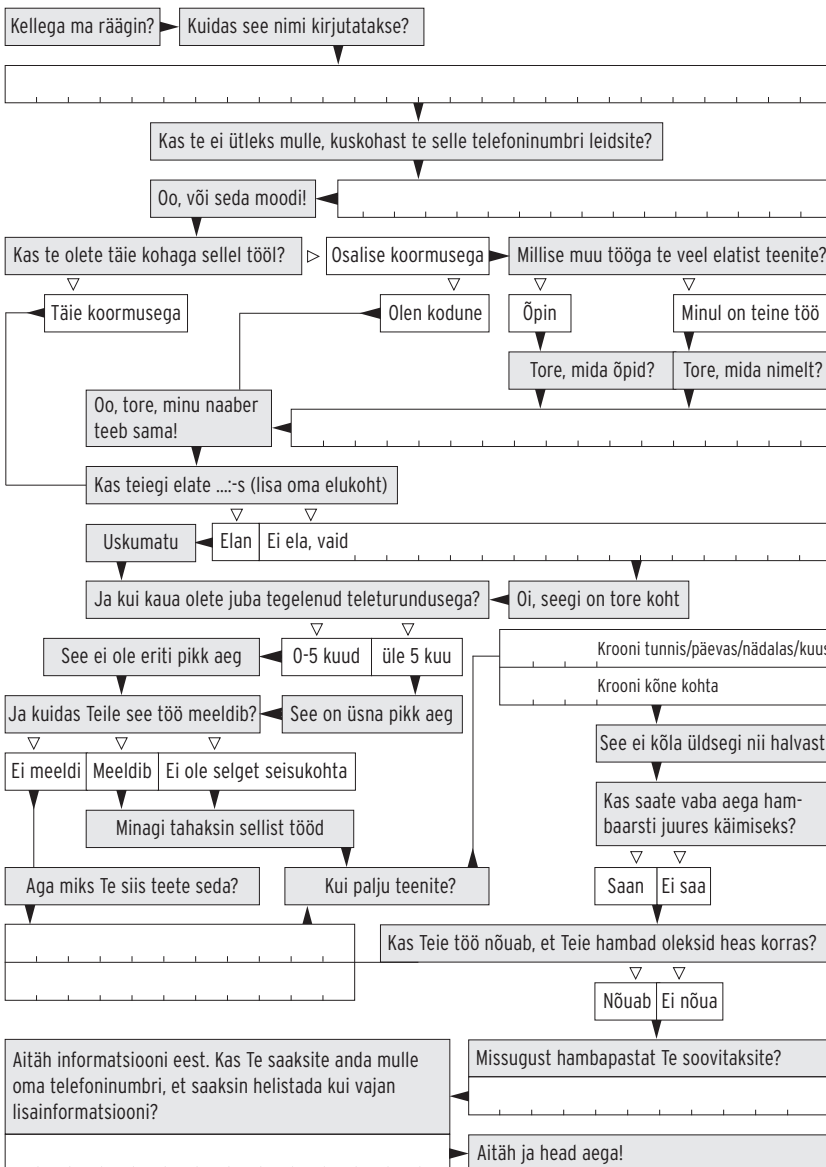

# Konspekt kaitseks

Alusta küsitlemist kohe peale esimese küsimuse kuulmist

mulje	+	+/-	-	+	+/-	-
Aktsent						
Sõnavalik						
Innukus						

Tempo Hääletugevus Sümpaatsus

Peale kõne lõpetamist, täida need tühjad leheküljed, et saada üldmuljet oma teleturustajast