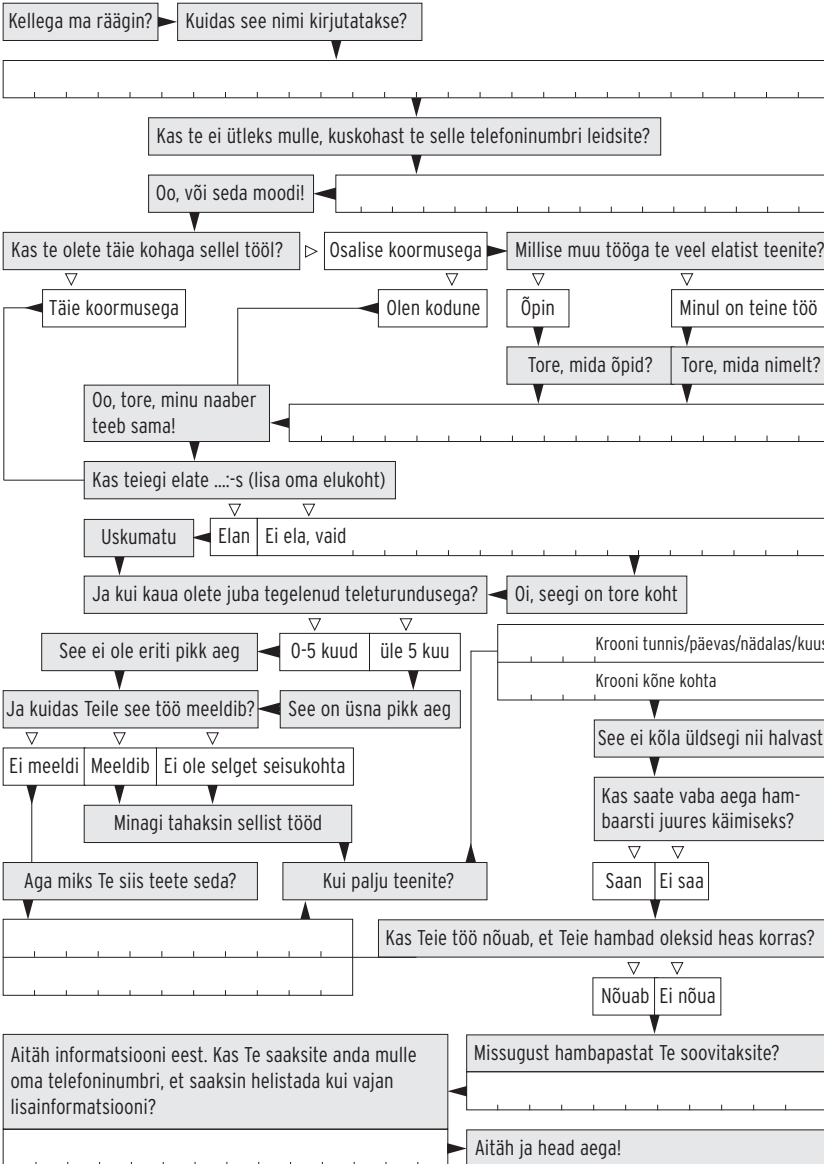

Konspekt kaitseks

Alusta küsitlemist kohe peale esimese küsimuse kuulmist

mulje	+	+/-	-	+	+/-	-
Aktsent						
Sõnavalik						
Innukus						

Tempo Hääletugevus Sümpaatsus

Peale kõne lõpetamist, täida need tühjad leheküljed, et saada üldmuljet oma teleturustajast

Teleturustaja tahab teada, miks küsid teatud küsimusi

Tahaksin enam teada isikust, kellega ma just vestlen. Kas võiksite tagasi pöörduda minu esitatud küsimuse juurde?

Teleturustaja tahab teada, mida tema vastustega tehakse